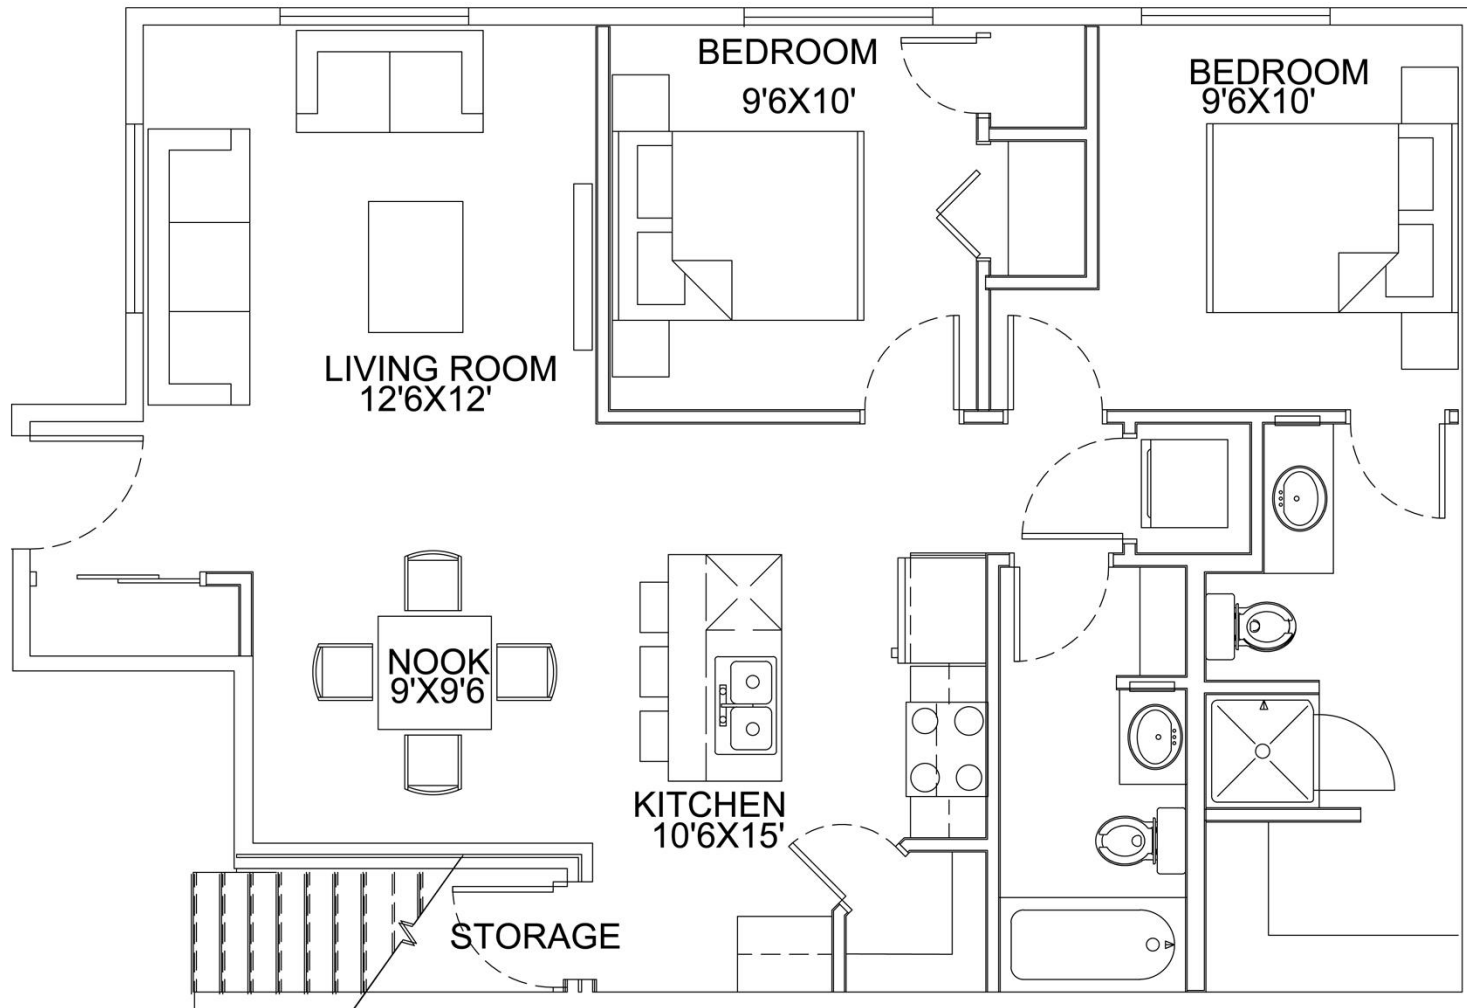

12 Plex Main Floor Unit

Area Manager: D'Arcy Paladeau

Email: darcy@meridian114.ca

Phone: (403) 703-9492